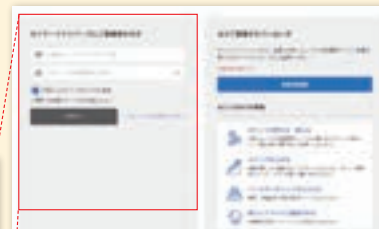

## ① ログインID・パスワードを入力してログインします。

① オンワード・クローゼットにアクセスします。

オンワード・クローゼット  <https://crosset.onward.co.jp/>

**ログイン** を押してください。

② ログイン画面が表示されますので、画面の左側にログインID・パスワードを入力し、

**ログイン**  
を押してください。

# ご利用方法